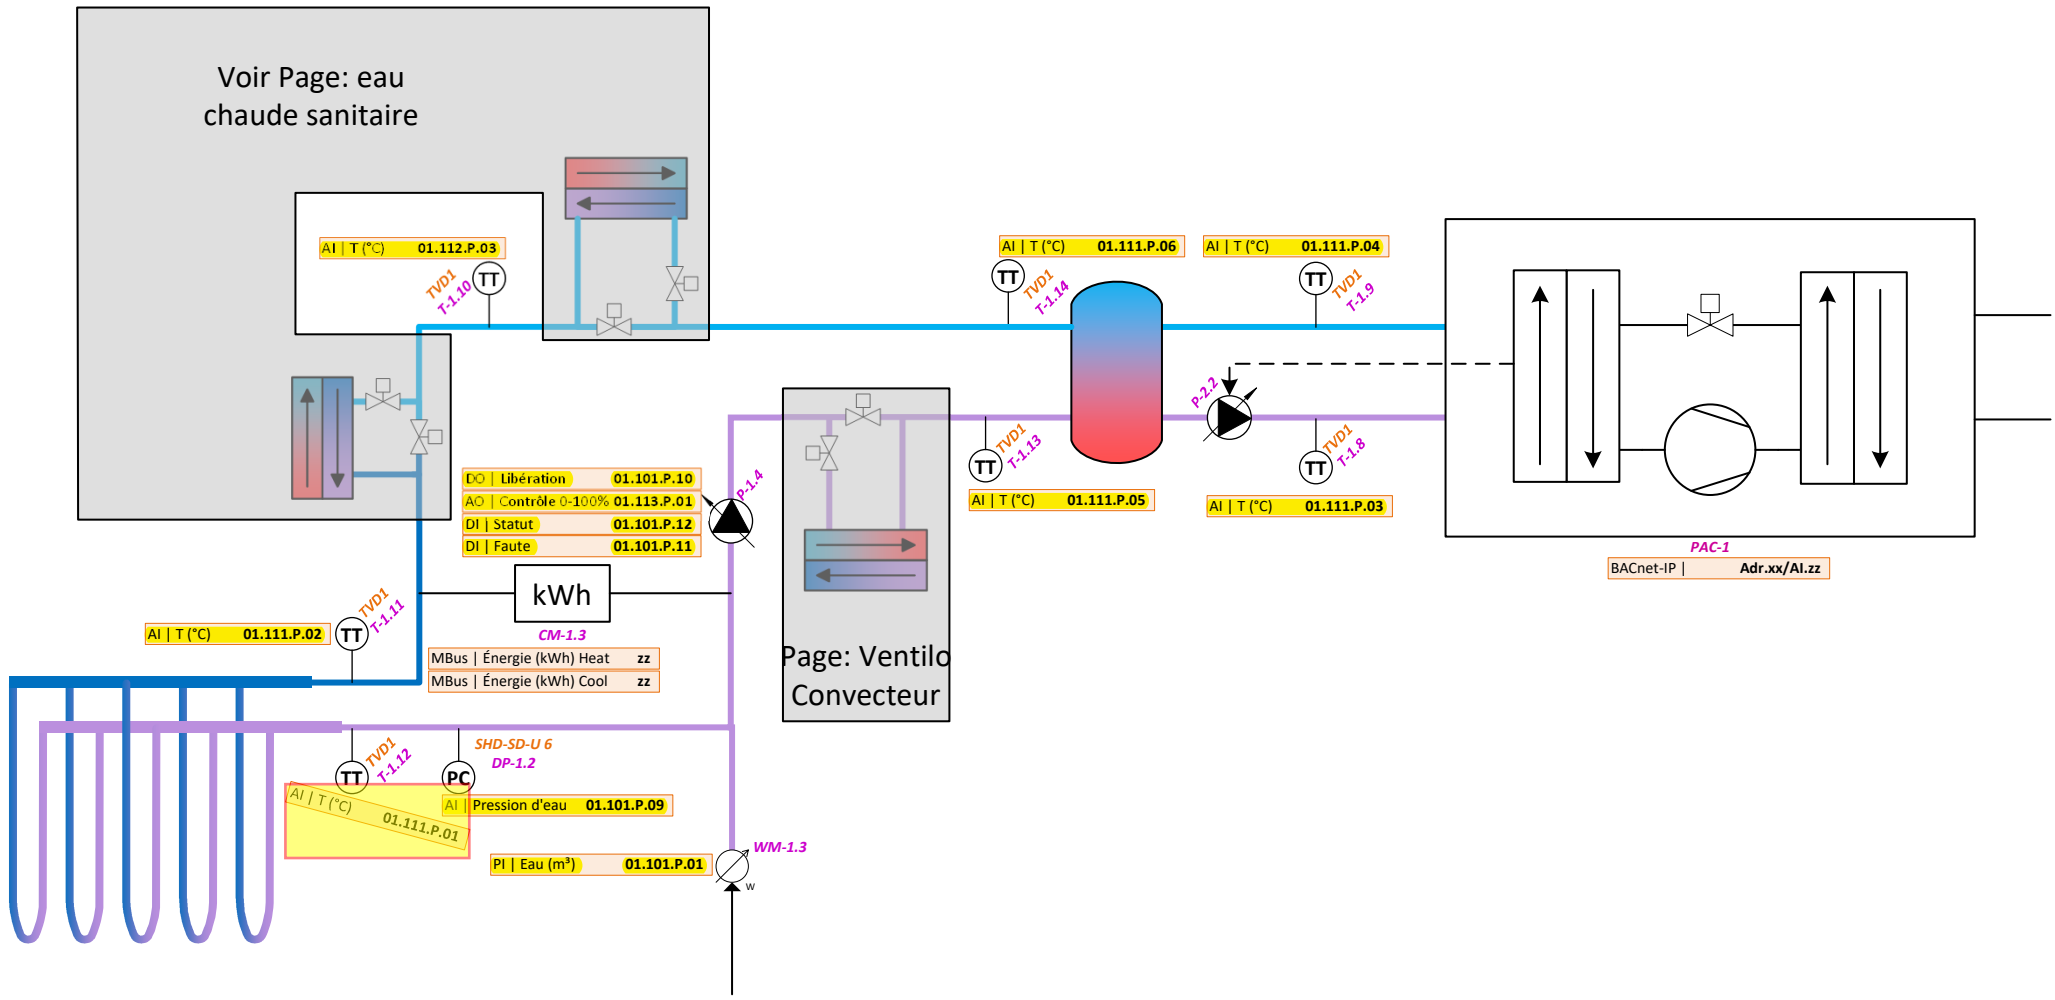

DO | Eclairage exterieur Libération | 01.101.P.64

Locale	Avec déviation
Hall A	Non
Hall B	Non
Salon	Non
Cuisine	Non
Zone sanitaire	Non
Vestiares	Non
Couloir est rez-dee chaussee	Non
chambre est 1	Oui
chambre est 2	Oui
chambre est 3	Oui
chambre est 4	Oui
chambre est 5	Oui
chambre est 6	Oui
Couloir ouest rez-dee chaussee	Non
chambre ouest 1	Oui
chambre ouest 2	Oui
chambre ouest 3	Oui
chambre ouest 4	Oui
chambre ouest 5	Oui
chambre ouest 6	Oui
Couloir ouest Sous-sol	Non
chambre ouest sosu-sol 1	Oui
chambre ouest sosu-sol 2	Oui
chambre ouest sosu-sol 3	Oui
chambre ouest sosu-sol 4	Oui
chambre ouest sosu-sol 5	Oui
chambre ouest sosu-sol 6	Oui