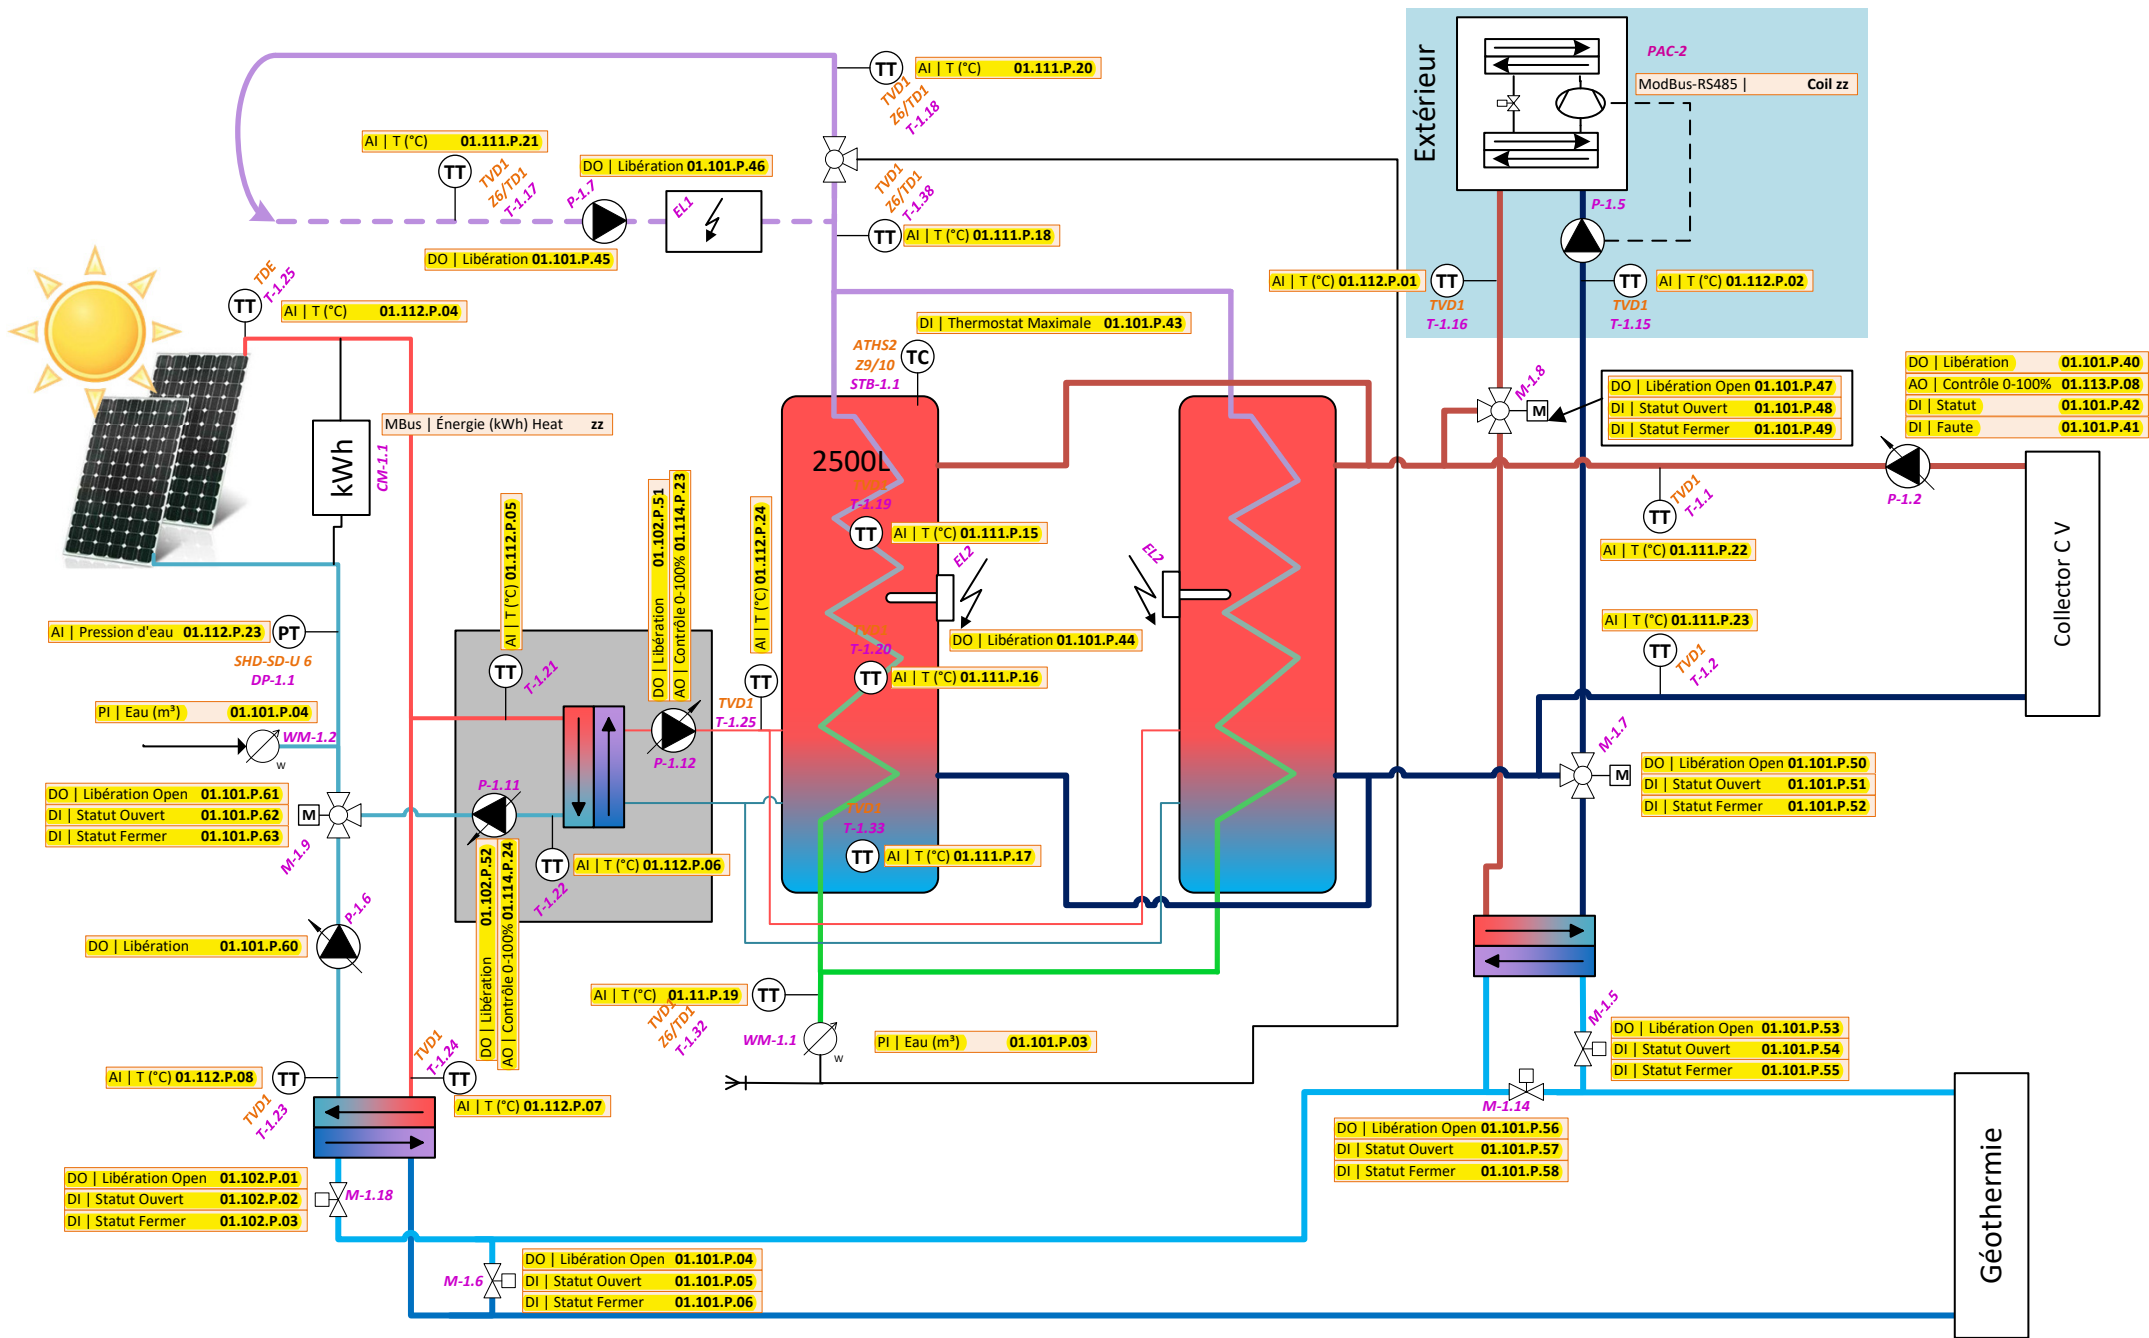

DO | Eclairage exterieur Libération | 01.101.P.64

Locale	Avec déviation
Hall A	Non
Hall B	Non
Salon	Non
Cuisine	Non
Zone sanitaire	Non
Vestiares	Non
Couloir est rez-dee chaussee	Non
chambre est 1	Oui
chambre est 2	Oui
chambre est 3	Oui
chambre est 4	Oui
chambre est 5	Oui
chambre est 6	Oui
Couloir ouest rez-dee chaussee	Non
chambre ouest 1	Oui
chambre ouest 2	Oui
chambre ouest 3	Oui
chambre ouest 4	Oui
chambre ouest 5	Oui
chambre ouest 6	Oui
Couloir ouest Sous-sol	Non
chambre ouest sosu-sol 1	Oui
chambre ouest sosu-sol 2	Oui
chambre ouest sosu-sol 3	Oui
chambre ouest sosu-sol 4	Oui
chambre ouest sosu-sol 5	Oui
chambre ouest sosu-sol 6	Oui