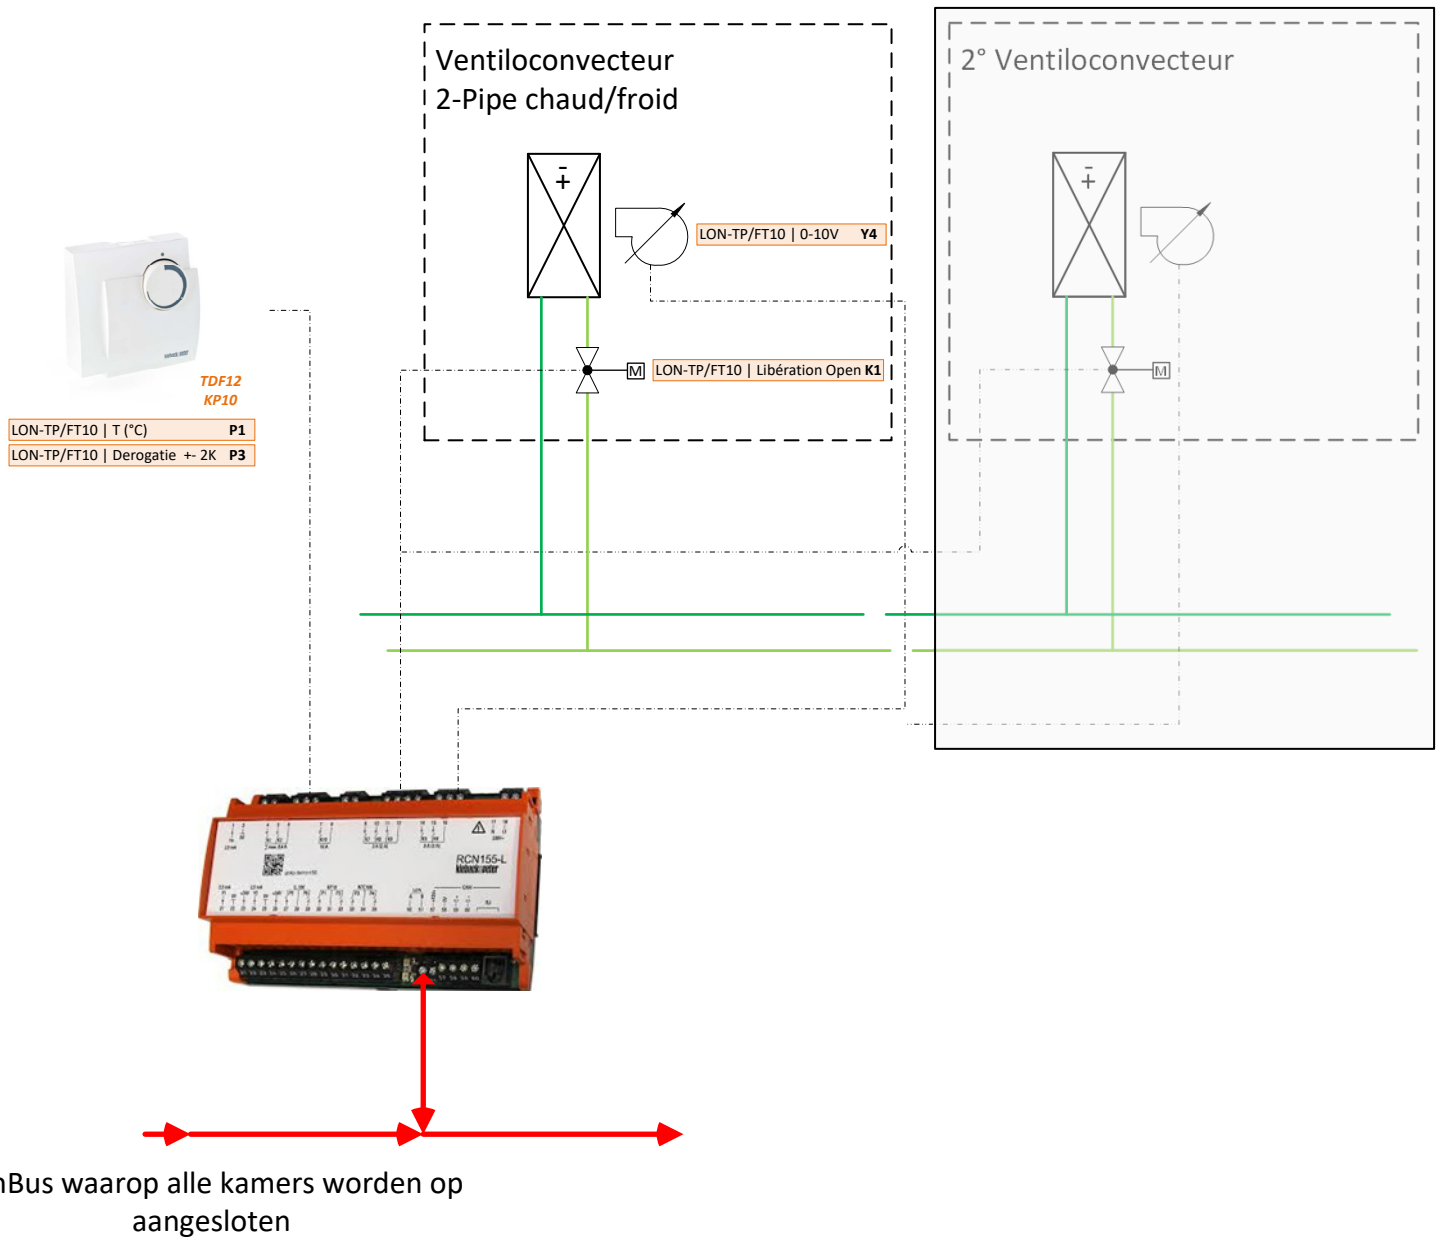

DO | Eclairage exterieur Libération | 01.101.P.64

Locale	Avec déviation
Hall A	Non
Hall B	Non
Salon	Non
Cuisine	Non
Zone sanitaire	Non
Vestiares	Non
Couloir est rez-dee chaussee	Non
chambre est 1	Oui
chambre est 2	Oui
chambre est 3	Oui
chambre est 4	Oui
chambre est 5	Oui
chambre est 6	Oui
Couloir ouest rez-dee chaussee	Non
chambre ouest 1	Oui
chambre ouest 2	Oui
chambre ouest 3	Oui
chambre ouest 4	Oui
chambre ouest 5	Oui
chambre ouest 6	Oui
Couloir ouest Sous-sol	Non
chambre ouest sosu-sol 1	Oui
chambre ouest sosu-sol 2	Oui
chambre ouest sosu-sol 3	Oui
chambre ouest sosu-sol 4	Oui
chambre ouest sosu-sol 5	Oui
chambre ouest sosu-sol 6	Oui