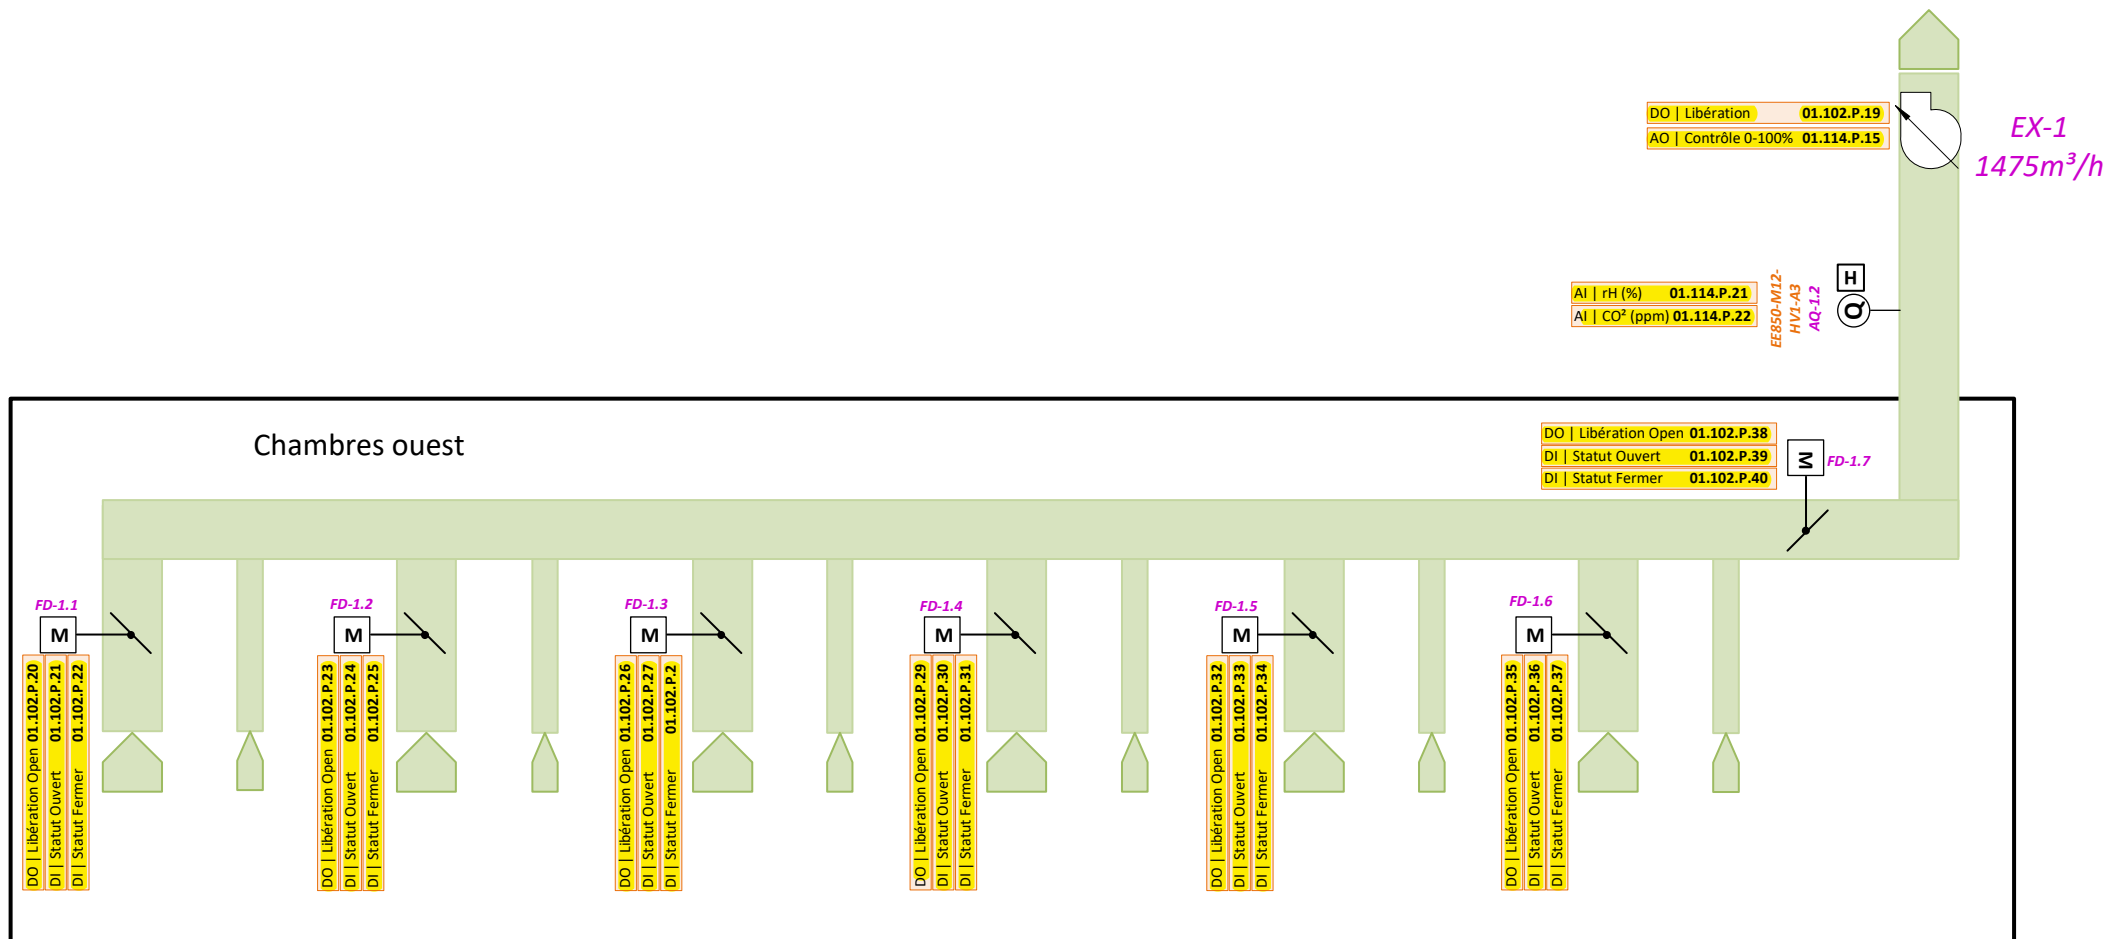

DO | Eclairage exterieur Libération | 01.101.P.64

Locale	Avec déviation
Hall A	Non
Hall B	Non
Salon	Non
Cuisine	Non
Zone sanitaire	Non
Vestiares	Non
Couloir est rez-dee chaussee	Non
chambre est 1	Oui
chambre est 2	Oui
chambre est 3	Oui
chambre est 4	Oui
chambre est 5	Oui
chambre est 6	Oui
Couloir ouest rez-dee chaussee	Non
chambre ouest 1	Oui
chambre ouest 2	Oui
chambre ouest 3	Oui
chambre ouest 4	Oui
chambre ouest 5	Oui
chambre ouest 6	Oui
Couloir ouest Sous-sol	Non
chambre ouest sosu-sol 1	Oui
chambre ouest sosu-sol 2	Oui
chambre ouest sosu-sol 3	Oui
chambre ouest sosu-sol 4	Oui
chambre ouest sosu-sol 5	Oui
chambre ouest sosu-sol 6	Oui