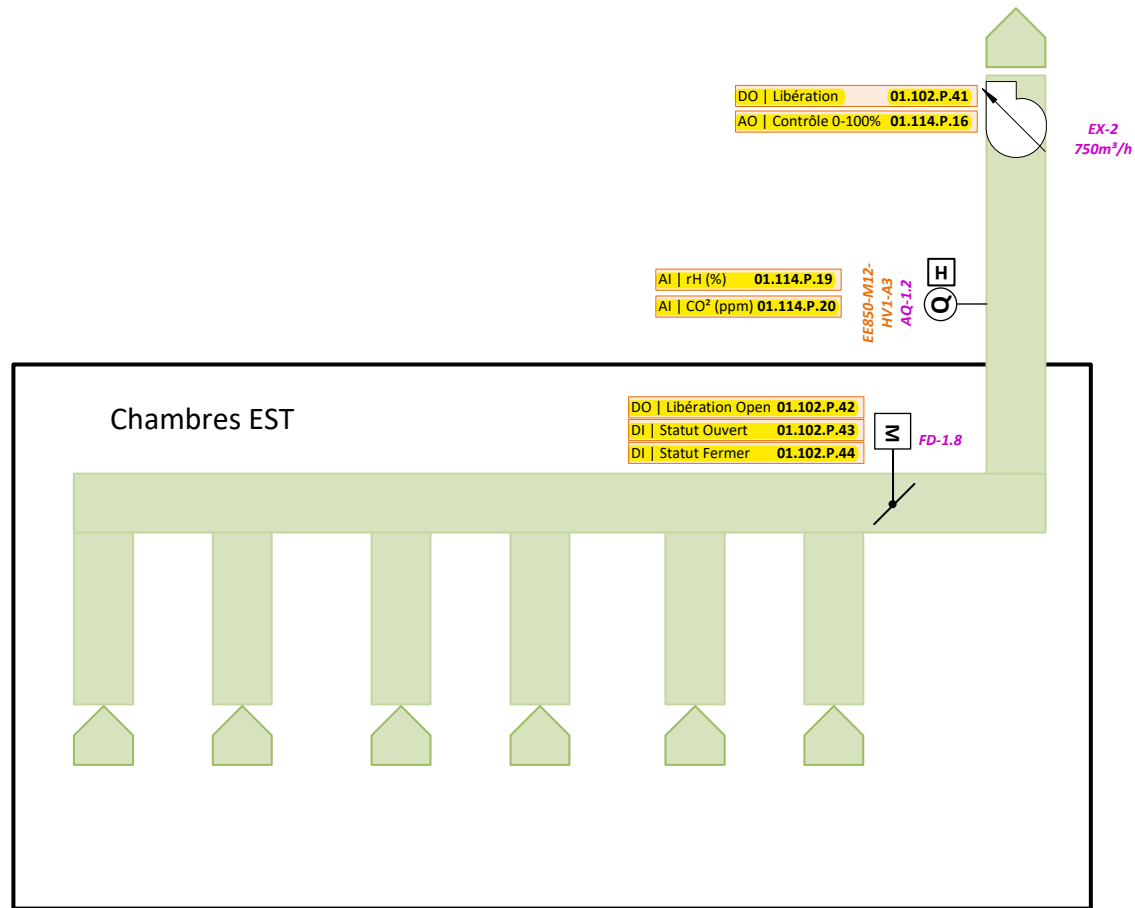

DO | Eclairage exterieur Libération | 01.101.P.64

Locale	Avec déviation
Hall A	Non
Hall B	Non
Salon	Non
Cuisine	Non
Zone sanitaire	Non
Vestiares	Non
Couloir est rez-dee chaussee	Non
chambre est 1	Oui
chambre est 2	Oui
chambre est 3	Oui
chambre est 4	Oui
chambre est 5	Oui
chambre est 6	Oui
Couloir ouest rez-dee chaussee	Non
chambre ouest 1	Oui
chambre ouest 2	Oui
chambre ouest 3	Oui
chambre ouest 4	Oui
chambre ouest 5	Oui
chambre ouest 6	Oui
Couloir ouest Sous-sol	Non
chambre ouest sosu-sol 1	Oui
chambre ouest sosu-sol 2	Oui
chambre ouest sosu-sol 3	Oui
chambre ouest sosu-sol 4	Oui
chambre ouest sosu-sol 5	Oui
chambre ouest sosu-sol 6	Oui