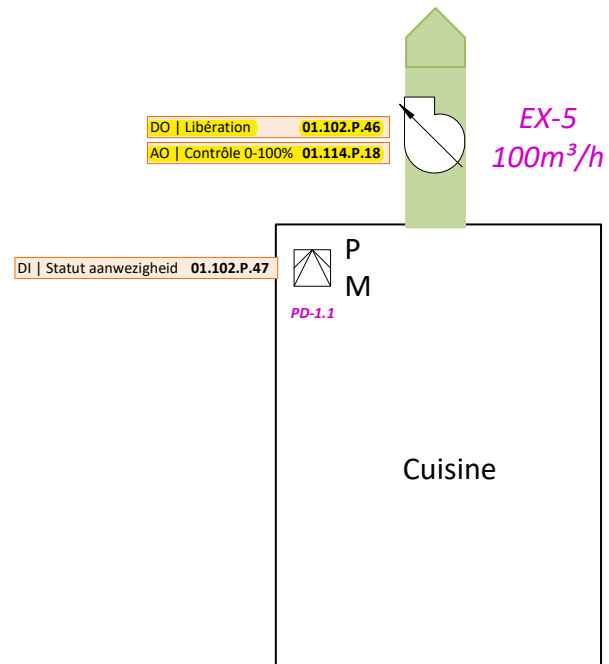

DO | Eclairage exterieur Libération | 01.101.P.64

Locale	Avec déviation
Hall A	Non
Hall B	Non
Salon	Non
Cuisine	Non
Zone sanitaire	Non
Vestiares	Non
Couloir est rez-dee chaussee	Non
chambre est 1	Oui
chambre est 2	Oui
chambre est 3	Oui
chambre est 4	Oui
chambre est 5	Oui
chambre est 6	Oui
Couloir ouest rez-dee chaussee	Non
chambre ouest 1	Oui
chambre ouest 2	Oui
chambre ouest 3	Oui
chambre ouest 4	Oui
chambre ouest 5	Oui
chambre ouest 6	Oui
Couloir ouest Sous-sol	Non
chambre ouest sosu-sol 1	Oui
chambre ouest sosu-sol 2	Oui
chambre ouest sosu-sol 3	Oui
chambre ouest sosu-sol 4	Oui
chambre ouest sosu-sol 5	Oui
chambre ouest sosu-sol 6	Oui