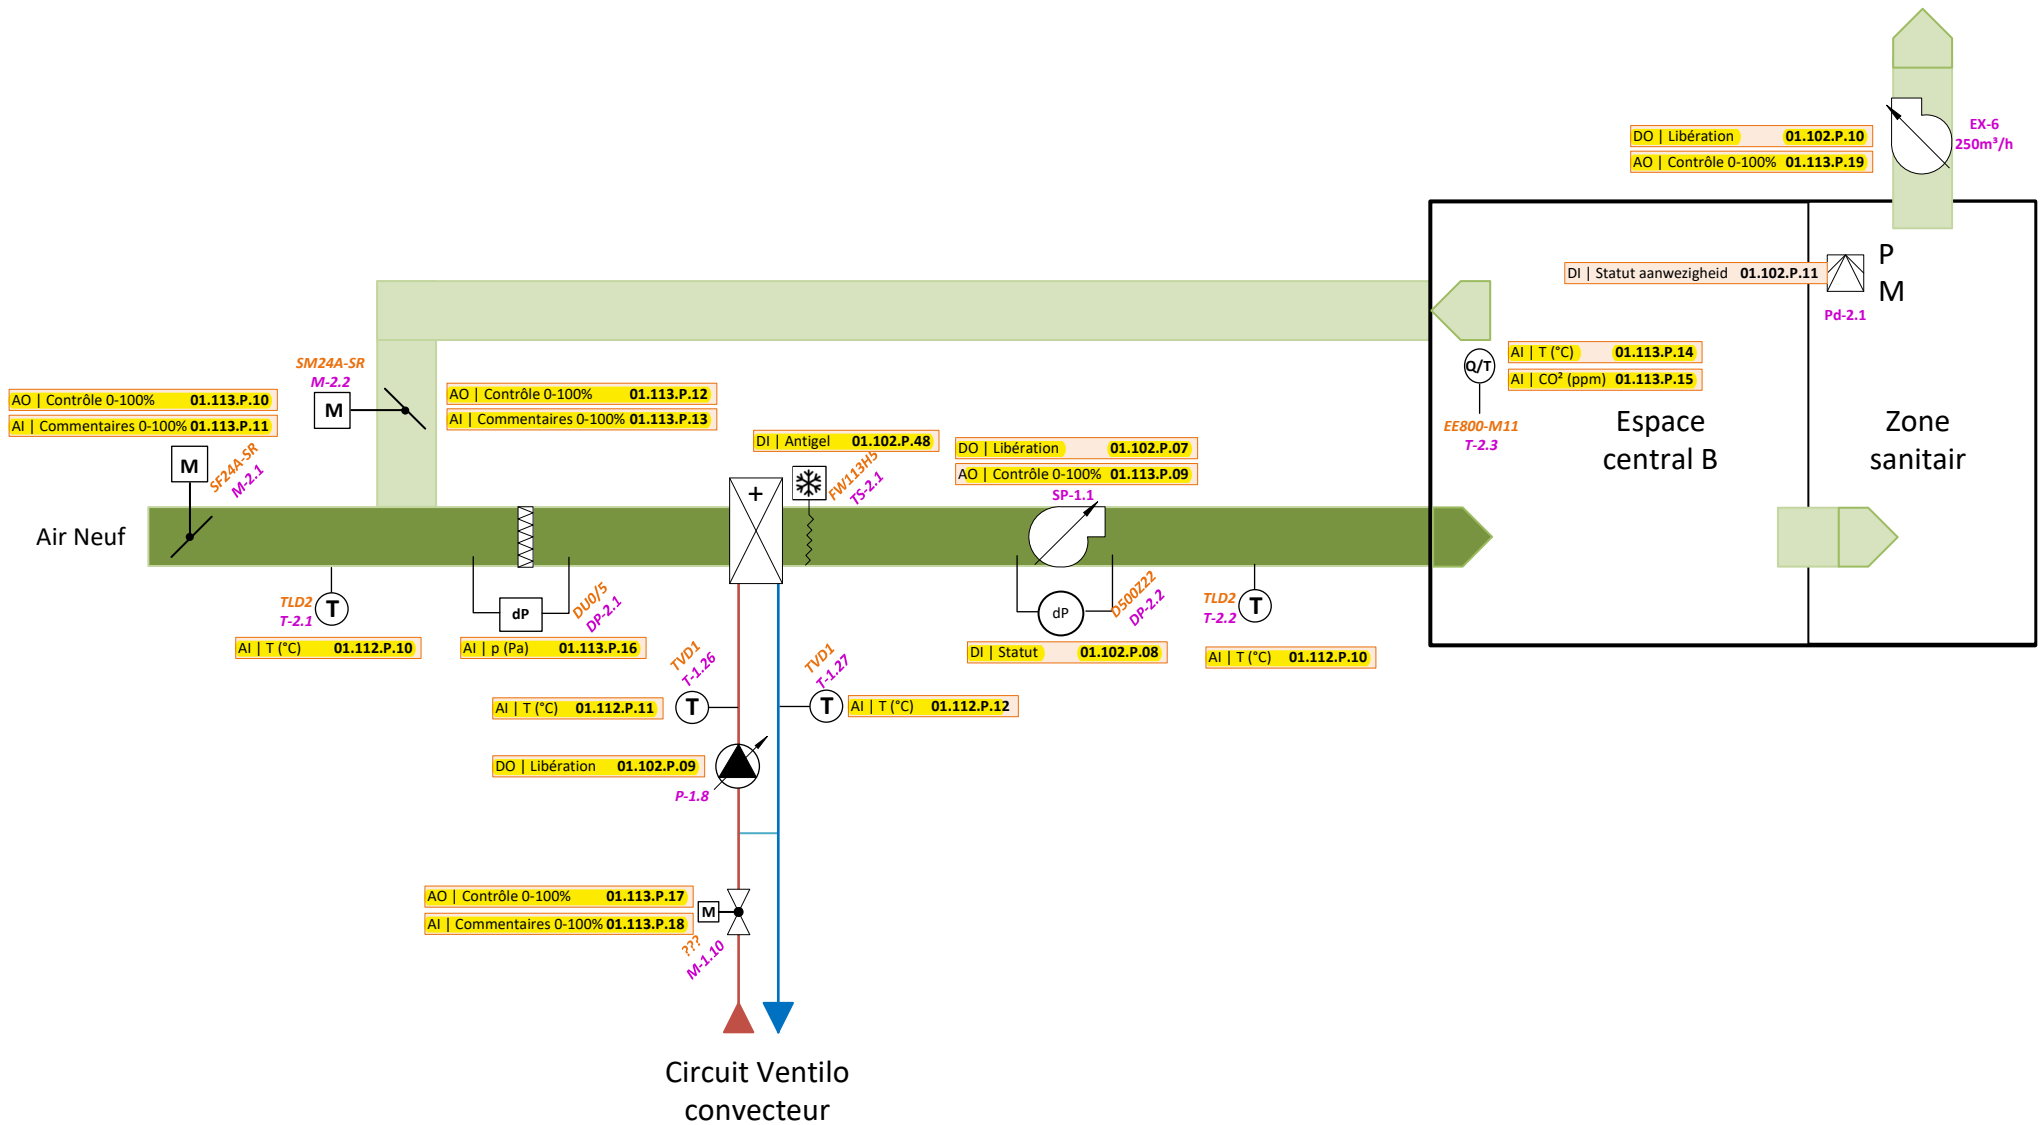

DO | Eclairage exterieur Libération | 01.101.P.64

Locale	Avec déviation
Hall A	Non
Hall B	Non
Salon	Non
Cuisine	Non
Zone sanitaire	Non
Vestiares	Non
Couloir est rez-dee chaussee	Non
chambre est 1	Oui
chambre est 2	Oui
chambre est 3	Oui
chambre est 4	Oui
chambre est 5	Oui
chambre est 6	Oui
Couloir ouest rez-dee chaussee	Non
chambre ouest 1	Oui
chambre ouest 2	Oui
chambre ouest 3	Oui
chambre ouest 4	Oui
chambre ouest 5	Oui
chambre ouest 6	Oui
Couloir ouest Sous-sol	Non
chambre ouest sosu-sol 1	Oui
chambre ouest sosu-sol 2	Oui
chambre ouest sosu-sol 3	Oui
chambre ouest sosu-sol 4	Oui
chambre ouest sosu-sol 5	Oui
chambre ouest sosu-sol 6	Oui