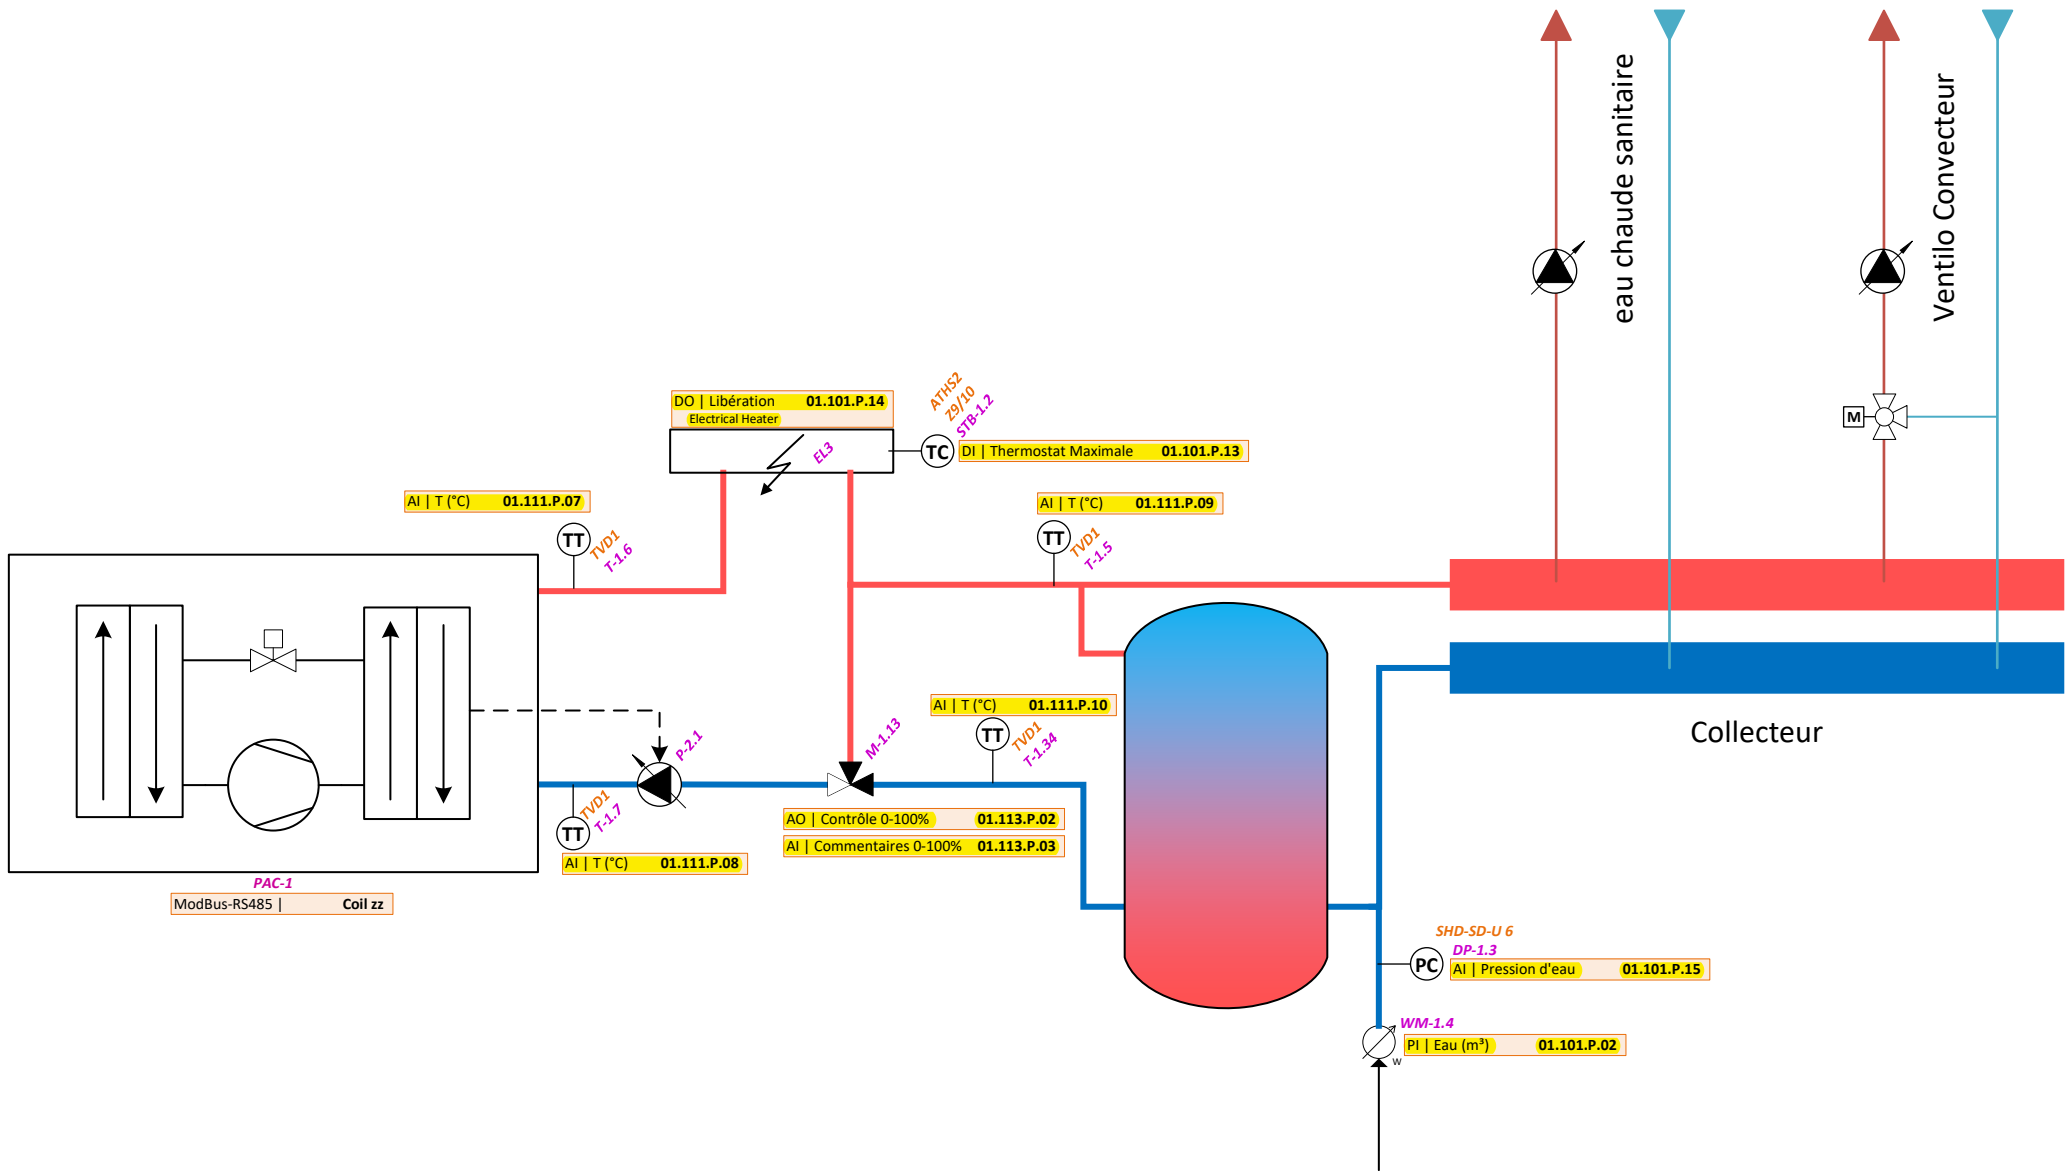

DO | Eclairage exterieur Libération | 01.101.P.64

Locale	Avec déviation
Hall A	Non
Hall B	Non
Salon	Non
Cuisine	Non
Zone sanitaire	Non
Vestiares	Non
Couloir est rez-dee chaussee	Non
chambre est 1	Oui
chambre est 2	Oui
chambre est 3	Oui
chambre est 4	Oui
chambre est 5	Oui
chambre est 6	Oui
Couloir ouest rez-dee chaussee	Non
chambre ouest 1	Oui
chambre ouest 2	Oui
chambre ouest 3	Oui
chambre ouest 4	Oui
chambre ouest 5	Oui
chambre ouest 6	Oui
Couloir ouest Sous-sol	Non
chambre ouest sosu-sol 1	Oui
chambre ouest sosu-sol 2	Oui
chambre ouest sosu-sol 3	Oui
chambre ouest sosu-sol 4	Oui
chambre ouest sosu-sol 5	Oui
chambre ouest sosu-sol 6	Oui