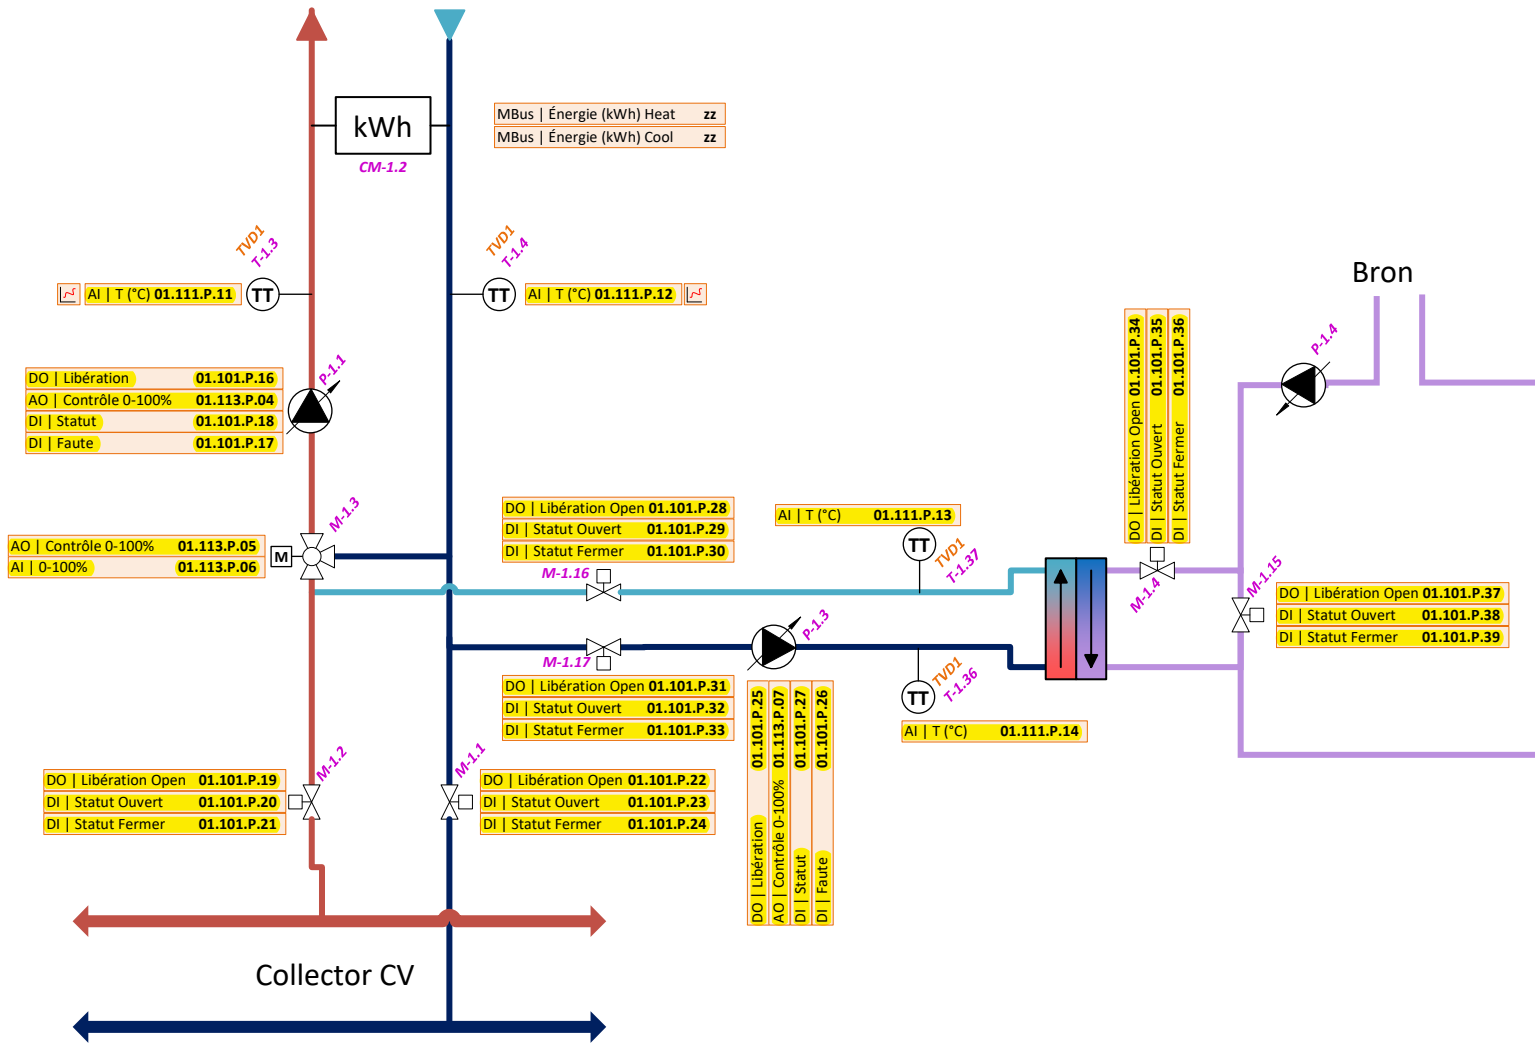

DO | Eclairage exterieur Libération | 01.101.P.64

Locale	Avec déviation
Hall A	Non
Hall B	Non
Salon	Non
Cuisine	Non
Zone sanitaire	Non
Vestiares	Non
Couloir est rez-dee chaussee	Non
chambre est 1	Oui
chambre est 2	Oui
chambre est 3	Oui
chambre est 4	Oui
chambre est 5	Oui
chambre est 6	Oui
Couloir ouest rez-dee chaussee	Non
chambre ouest 1	Oui
chambre ouest 2	Oui
chambre ouest 3	Oui
chambre ouest 4	Oui
chambre ouest 5	Oui
chambre ouest 6	Oui
Couloir ouest Sous-sol	Non
chambre ouest sosu-sol 1	Oui
chambre ouest sosu-sol 2	Oui
chambre ouest sosu-sol 3	Oui
chambre ouest sosu-sol 4	Oui
chambre ouest sosu-sol 5	Oui
chambre ouest sosu-sol 6	Oui