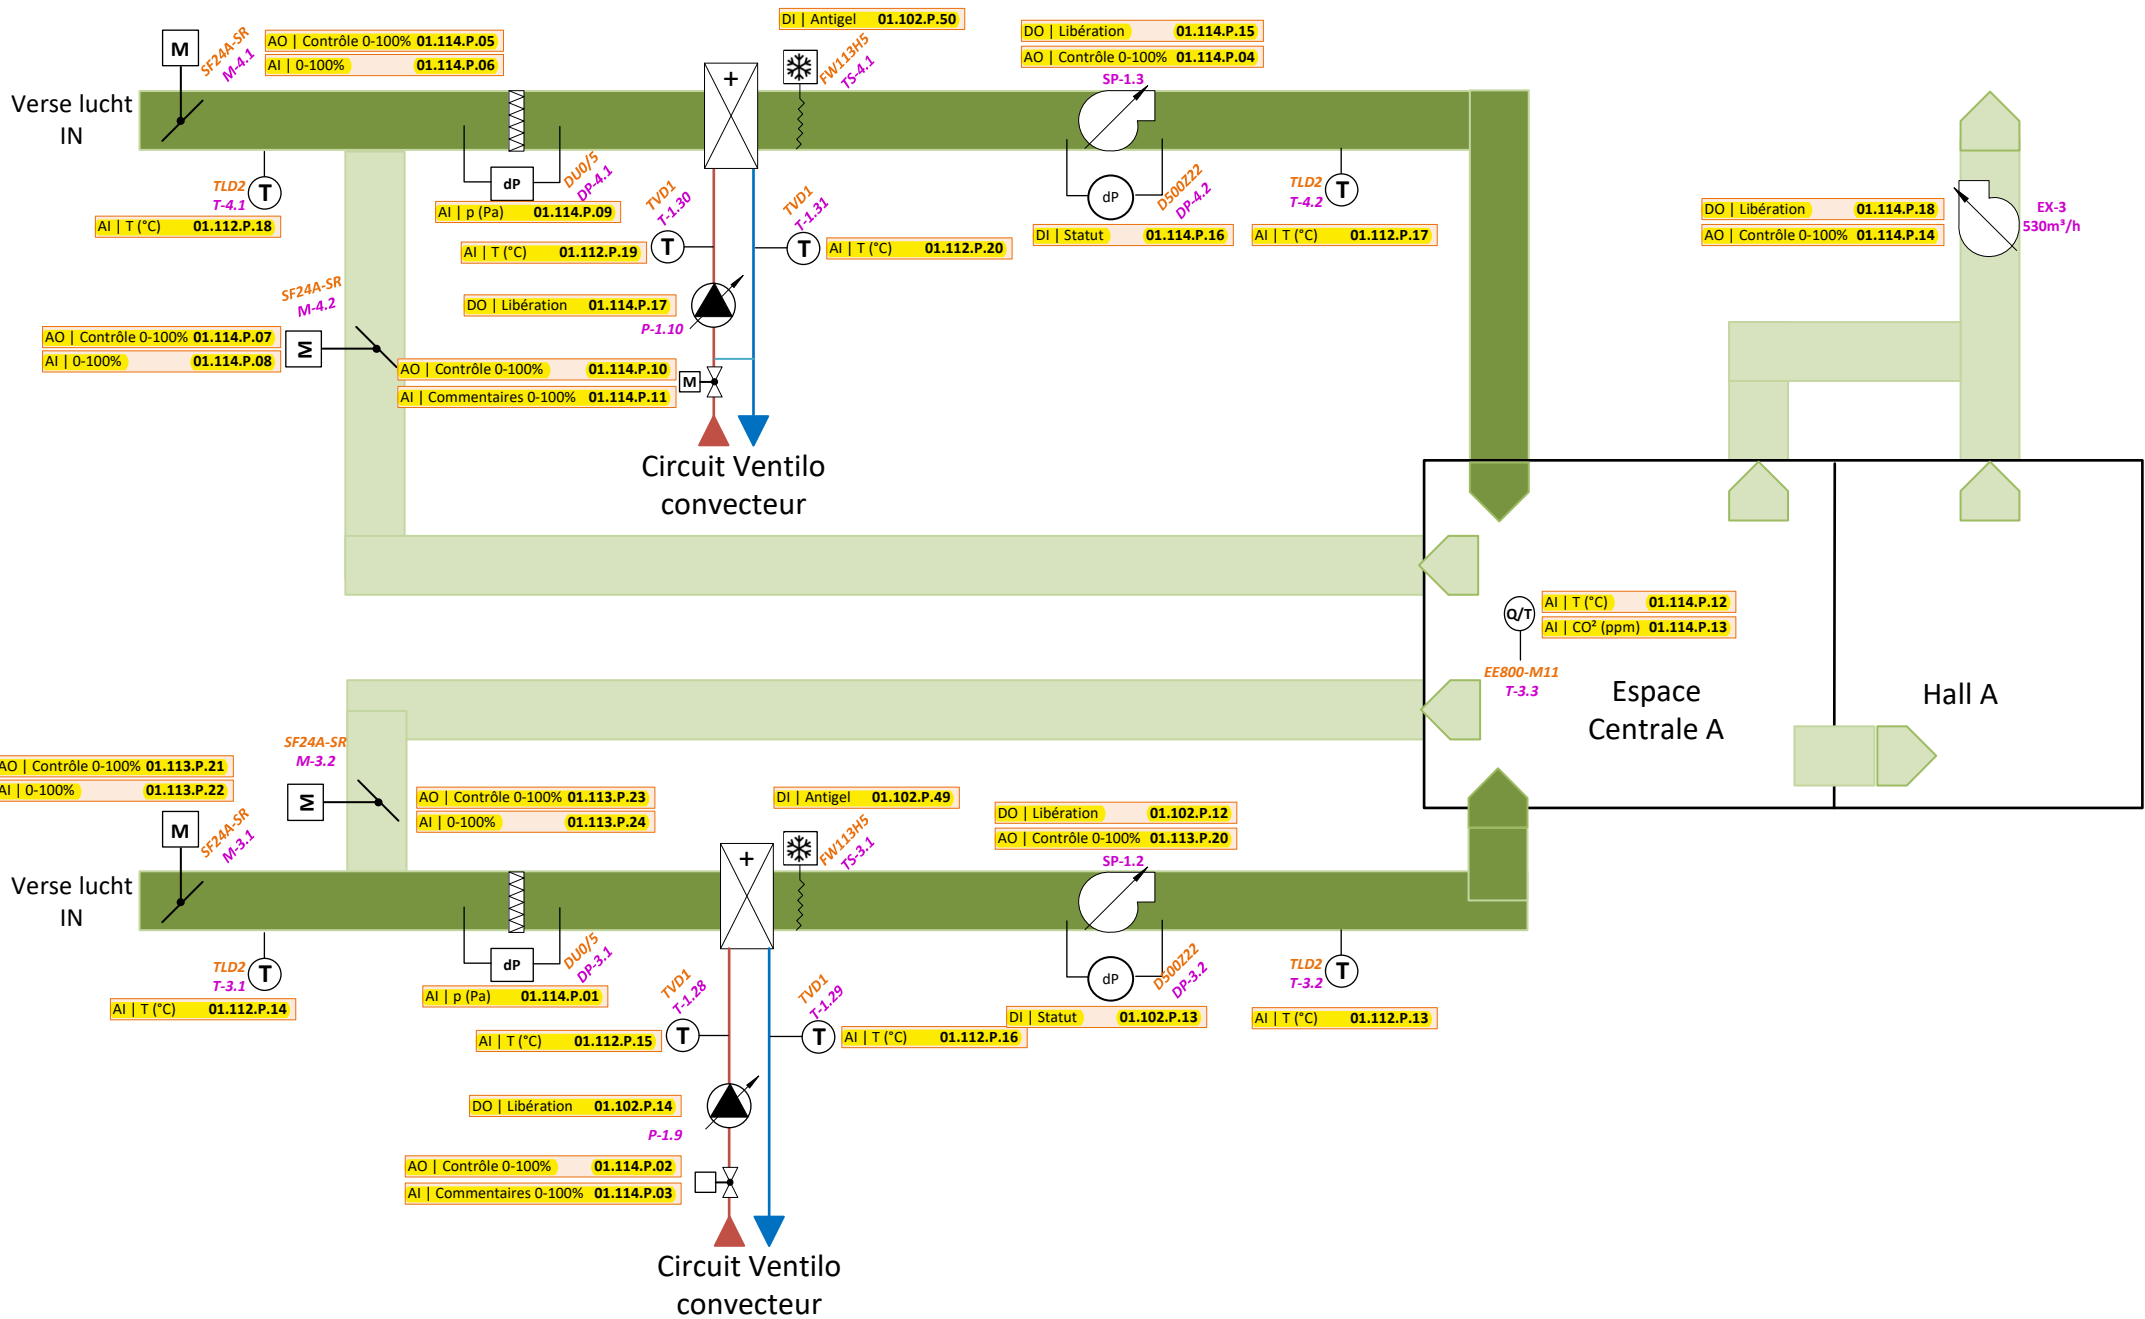

DO | Eclairage exterieur Libération | 01.101.P.64

Locale	Avec déviation
Hall A	Non
Hall B	Non
Salon	Non
Cuisine	Non
Zone sanitaire	Non
Vestiares	Non
Couloir est rez-dee chaussee	Non
chambre est 1	Oui
chambre est 2	Oui
chambre est 3	Oui
chambre est 4	Oui
chambre est 5	Oui
chambre est 6	Oui
Couloir ouest rez-dee chaussee	Non
chambre ouest 1	Oui
chambre ouest 2	Oui
chambre ouest 3	Oui
chambre ouest 4	Oui
chambre ouest 5	Oui
chambre ouest 6	Oui
Couloir ouest Sous-sol	Non
chambre ouest sosu-sol 1	Oui
chambre ouest sosu-sol 2	Oui
chambre ouest sosu-sol 3	Oui
chambre ouest sosu-sol 4	Oui
chambre ouest sosu-sol 5	Oui
chambre ouest sosu-sol 6	Oui